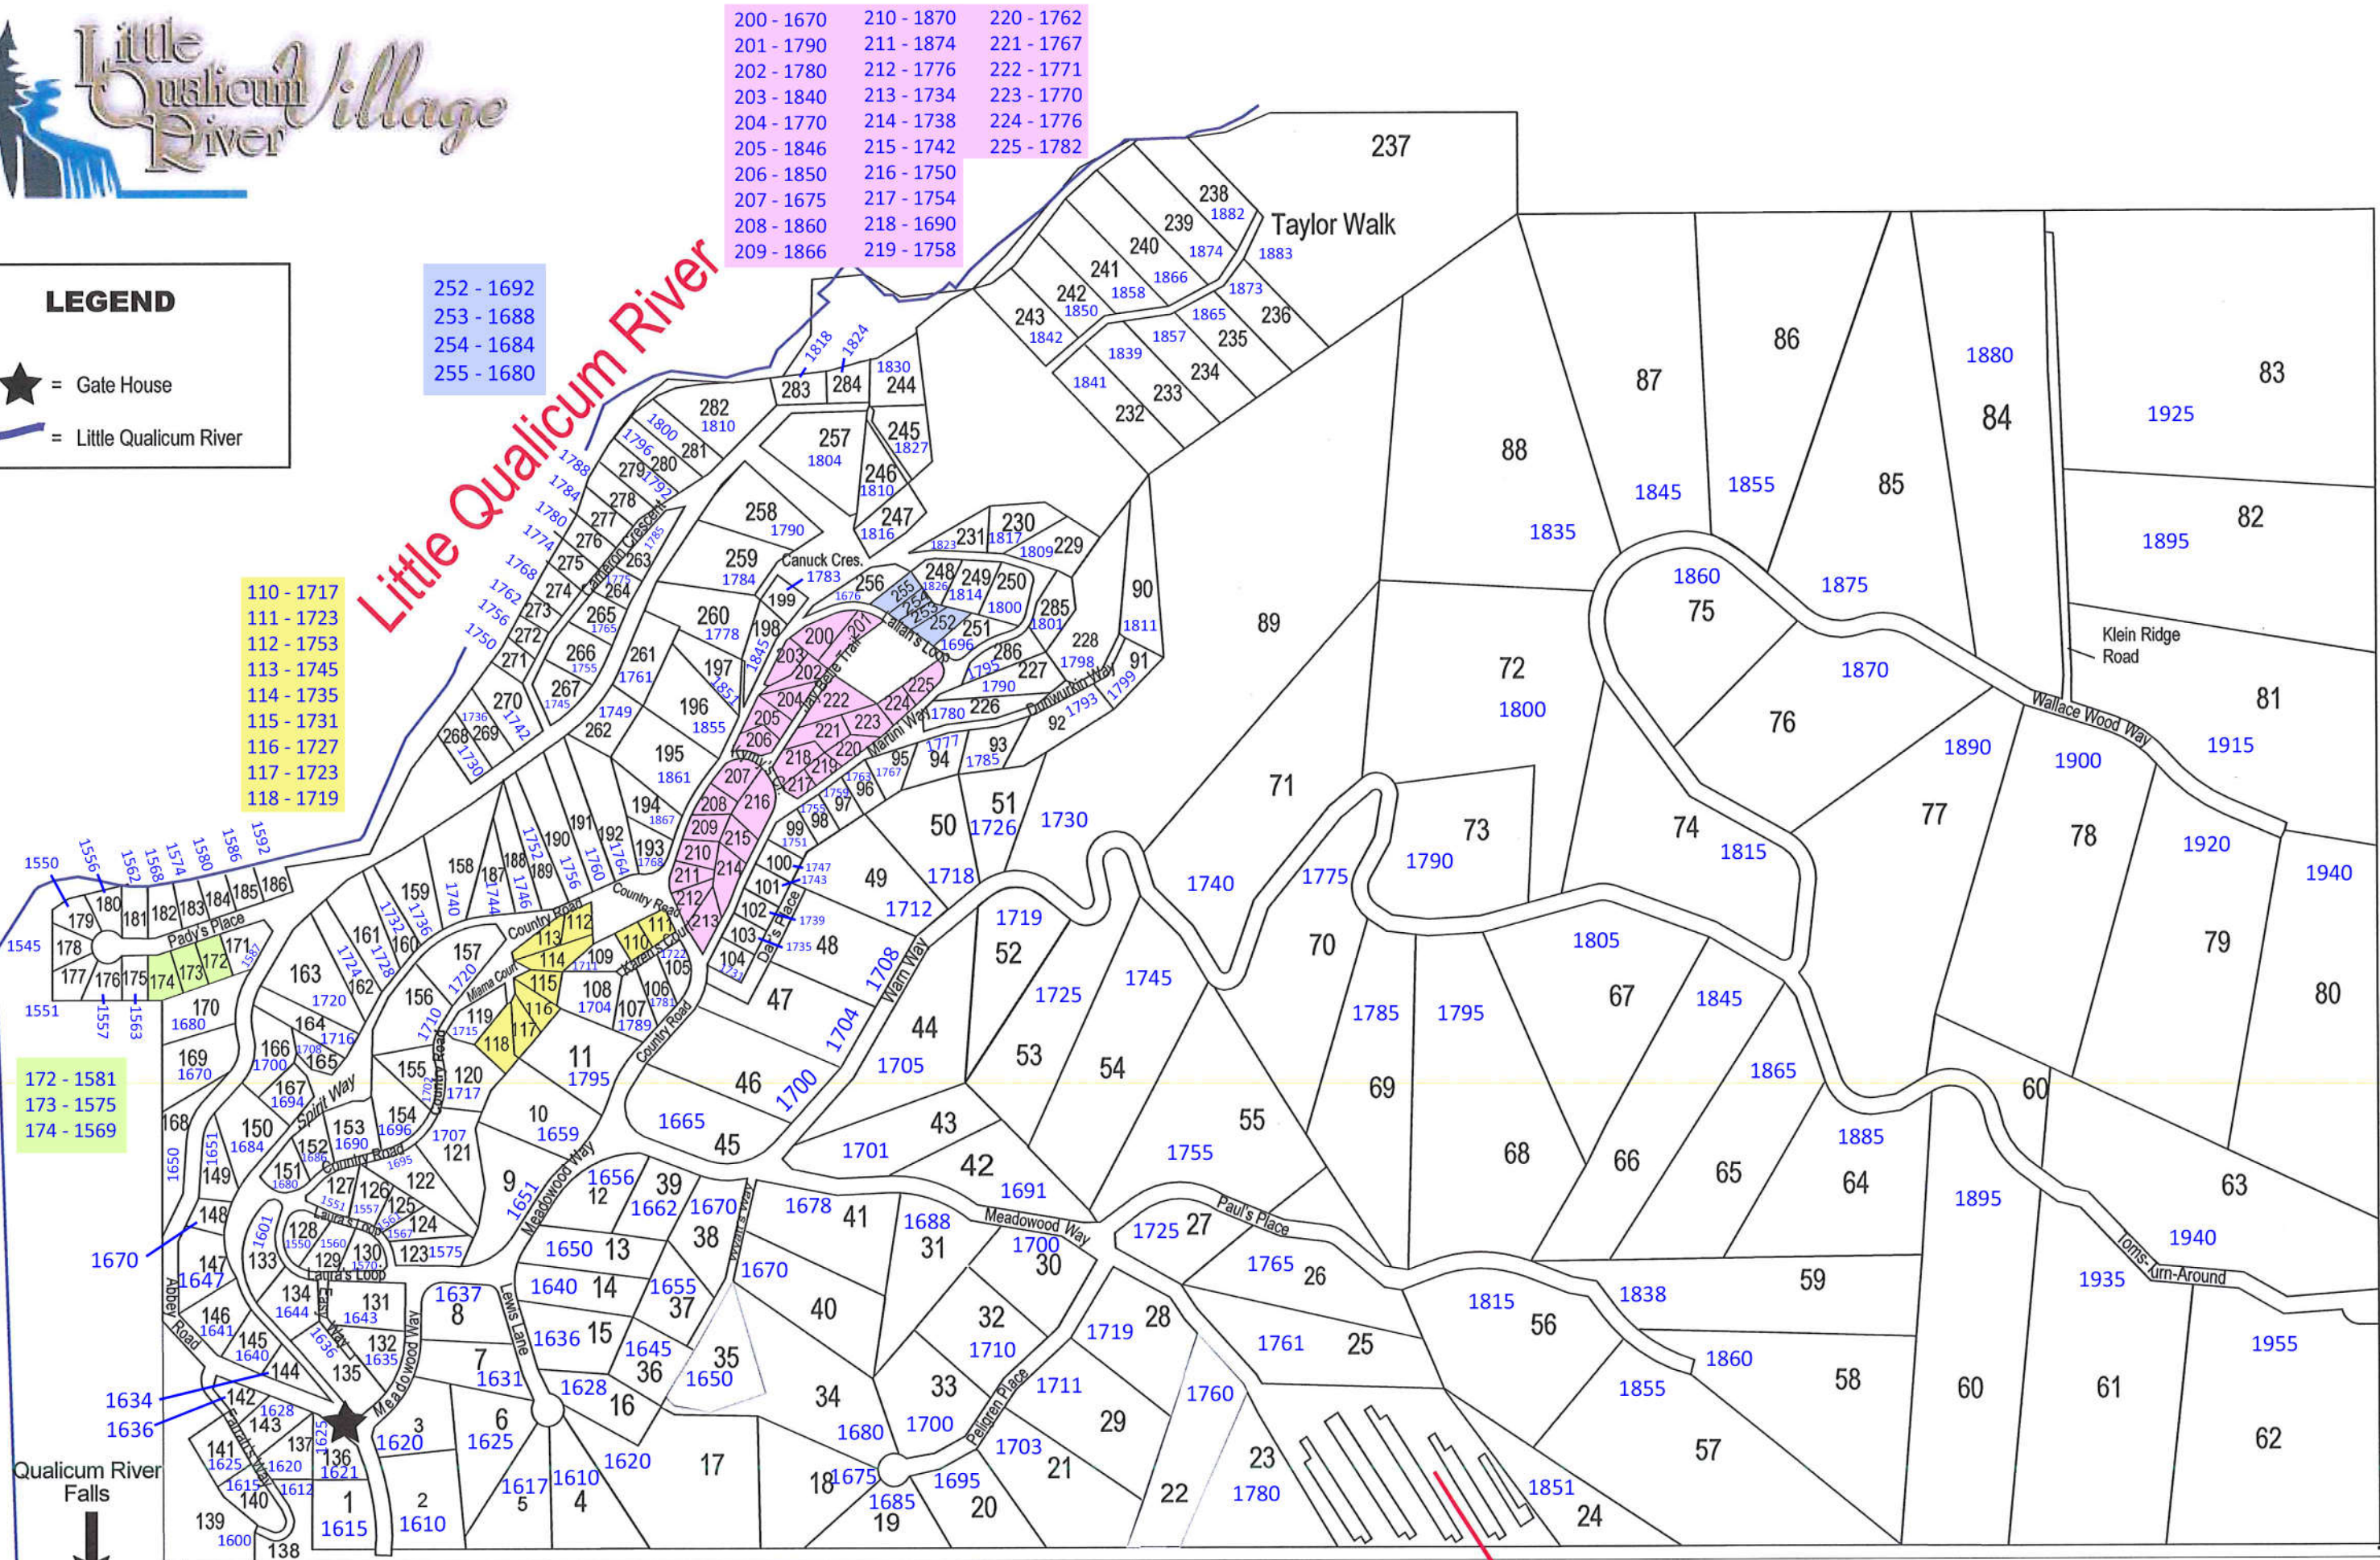

200 - 1670	210 - 1870	220 - 1762
201 - 1790	211 - 1874	221 - 1767
202 - 1780	212 - 1776	222 - 1771
203 - 1840	213 - 1734	223 - 1770
204 - 1770	214 - 1738	224 - 1776
205 - 1846	215 - 1742	225 - 1782
206 - 1850	216 - 1750	
207 - 1675	217 - 1754	
208 - 1860	218 - 1690	
209 - 1866	219 - 1758	

**LEGEND**

- ★ = Gate House
- = Little Qualicum River

252 - 1692
253 - 1688
254 - 1684
255 - 1680

110 - 1717
111 - 1723
112 - 1753
113 - 1745
114 - 1735
115 - 1731
116 - 1727
117 - 1723
118 - 1719

★ GUARDHOUSE & GATE